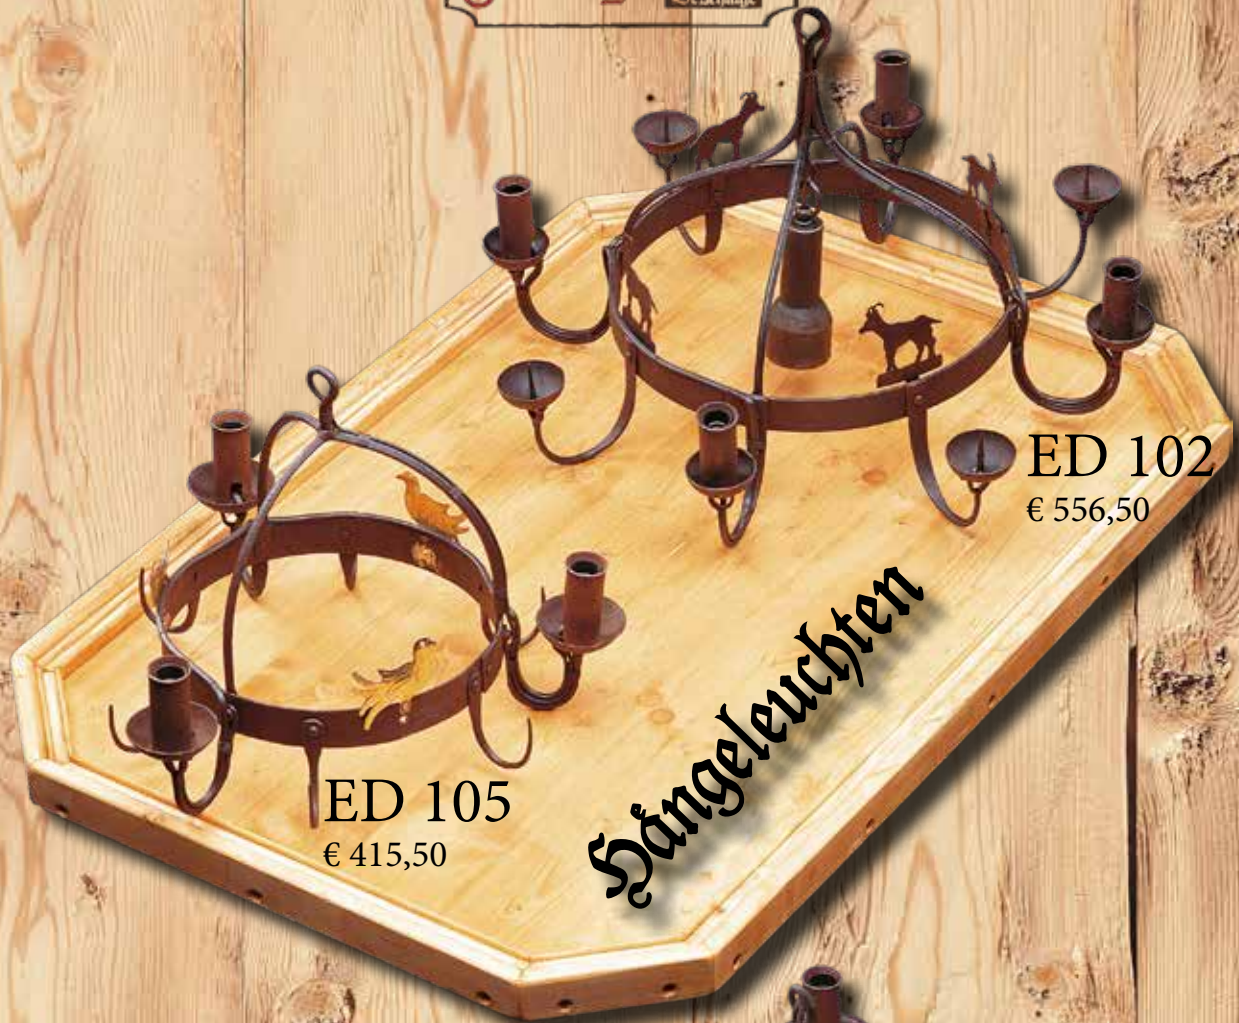

# Garderoben

ED 172  
€ 77,20

ED 159  
€ 21,80

ED 159  
€ 21,80

ED 101  
€ 77,20

ED 102  
€ 556,50

ED 105  
€ 415,50

*Hängeleuchten*