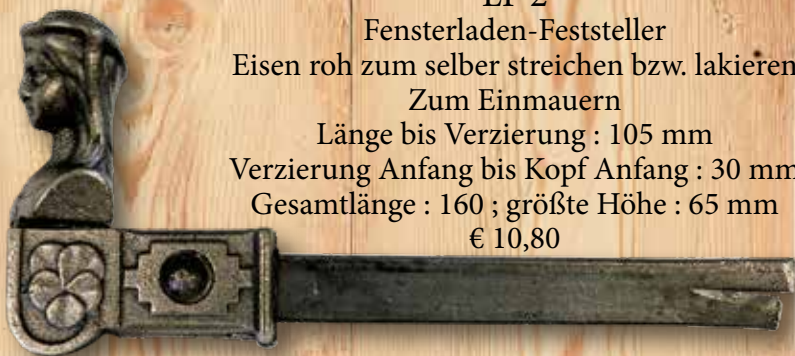

LB 1-1
Gesamtlänge : 370 mm
incl. Kloben LB 1-3
€ 33,-

LB 1-2
Gesamtlänge : 450 mm
incl. Kloben LB 1-3
€ 39,-

LB 1-3
Schraubkloben zu LB 1-1 & LB1-2
Gewinde: M 14
Gesamtlänge: 180 mm
Gewindelänge: 120 mm
Dorn: 10 mm
Abstandhülse: 50 mm

LB 3
Fensterladenverschluss
größte Breite : 150 mm
Fuß : 46 x 56 mm
€ 13,20

LF 2

Fensterladen-Feststeller

Eisen roh zum selber streichen bzw. lakieren

Zum Einmauern

Länge bis Verzierung : 105 mm

Verzierung Anfang bis Kopf Anfang : 30 mm

Gesamtlänge : 160 ; größte Höhe : 65 mm

€ 10,80

LF 1

Fensterladen-Feststeller

Holzgewinde zum Einschrauben

Schraubenlänge : 80 mm

Verzierung Anfang bis Kopf Anfang : 40 mm

Gesamtlänge : 150 ; größte Höhe : 65 mm