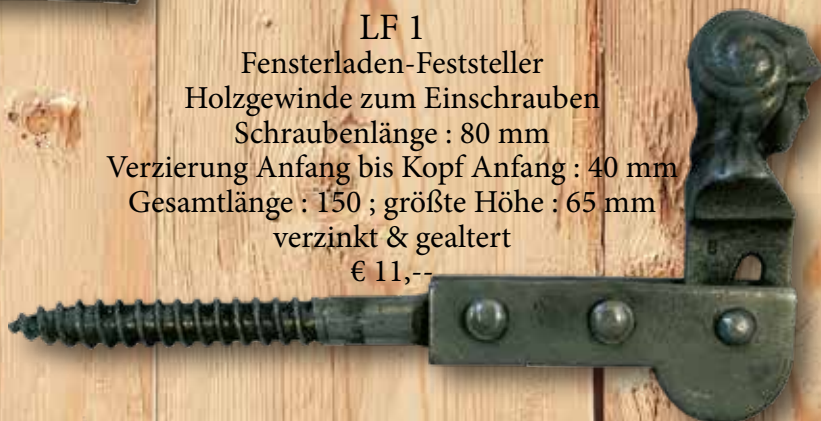

LB 3
Fensterladenverschluss
größte Breite : 150 mm
Fuß : 46 x 56 mm
€ 13,20

LF 2

Fensterladen-Feststeller

Eisen roh zum selber streichen bzw. lakieren

Zum Einmauern

Länge bis Verzierung : 105 mm

Verzierung Anfang bis Kopf Anfang : 30 mm

Gesamtlänge : 160 ; größte Höhe : 65 mm

€ 10,80

LF 1

Fensterladen-Feststeller

Holzgewinde zum Einschrauben

Schraubenlänge : 80 mm

Verzierung Anfang bis Kopf Anfang : 40 mm

Gesamtlänge : 150 ; größte Höhe : 65 mm

verzinkt & gealtert

€ 11,--

AFSTG/1

Ø 7 mm , 200 - 500 mm

Eisen € 12,80

Messing € 26,80

AFSTG/2

Ø 7 mm , 200 - 500 mm